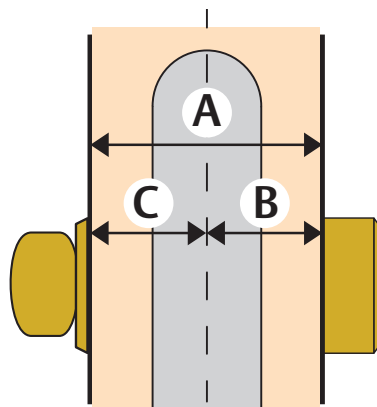

Mått-tabell för cylinderring

ASSA ABLOY
Opening Solutions

A488

The global leader in
door opening solutions

Cylinderringarna på ut- och insida ska ha rätt höjd.
Mät måttet från centrum av låshuset till dörrens
utsida (B). Vid dubbla cylindrar även dörrens
insida (C), och läs av i tabellen nedan.

Cylinderring B och C-mått	Förlängare	21 mm	18 mm	16 mm	13 mm	11 mm	8 mm	6 mm
18-20 mm	-	X						
20-23 mm	-		X					
22-25 mm	-			X				
25-28 mm	-				X			
27-30 mm	-					X		
30-33 mm	-						X	
32-35 mm	-							X
33-36 mm	8 mm				X			
35-38 mm	8 mm					X		
38-45 mm	8 mm						X	
40-43 mm	12,5 mm					X		
43-46 mm	12,5 mm						X	
45-48 mm	12,5 mm							X