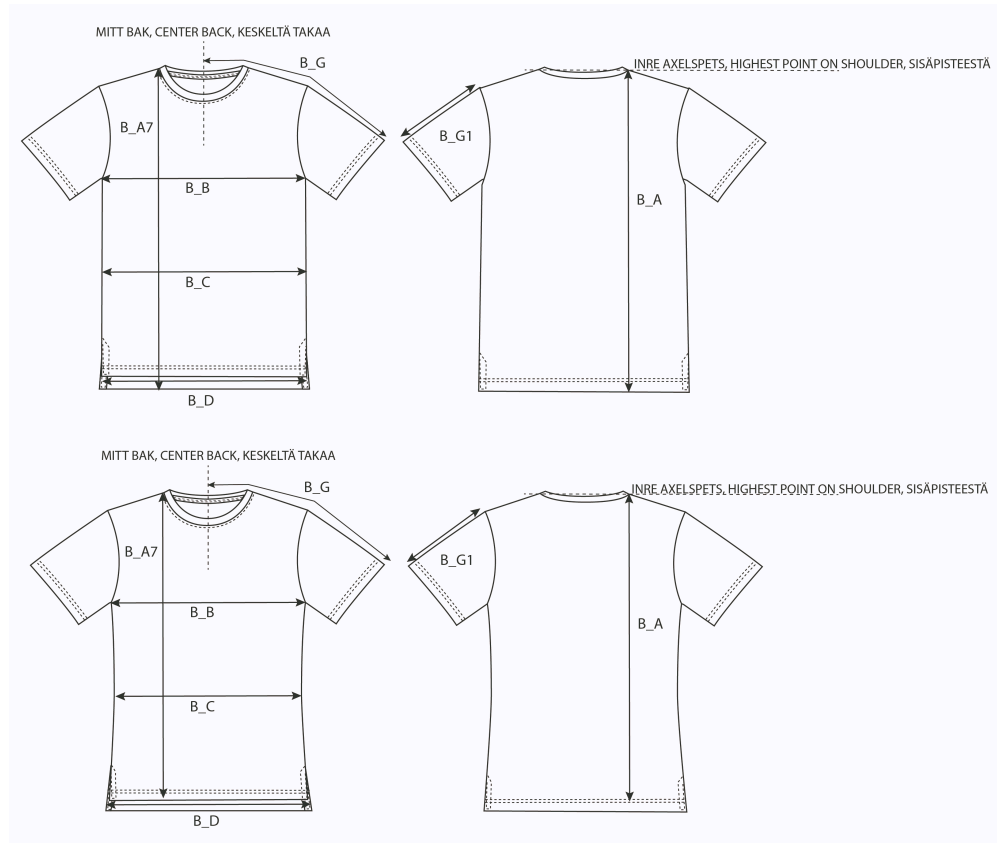

Kokotaulukko

	XS	S	M	L	XL	XXL	3XL	4XL
B_A	68 cm	70 cm	72 cm	74 cm	76 cm	78 cm	80 cm	82 cm
B_A7	66 cm	68 cm	70 cm	72 cm	74 cm	76 cm	78 cm	80 cm
B_B	46 cm	49 cm	52 cm	55 cm	58 cm	61 cm	64 cm	67 cm
B_C	45 cm	48 cm	51 cm	54 cm	57 cm	60 cm	63 cm	66 cm
B_D	45 cm	48 cm	51 cm	54 cm	57 cm	60 cm	63 cm	66 cm
B_G1	20.5 cm	21 cm	21.5 cm	22 cm	22.5 cm	23 cm	23.5 cm	24 cm