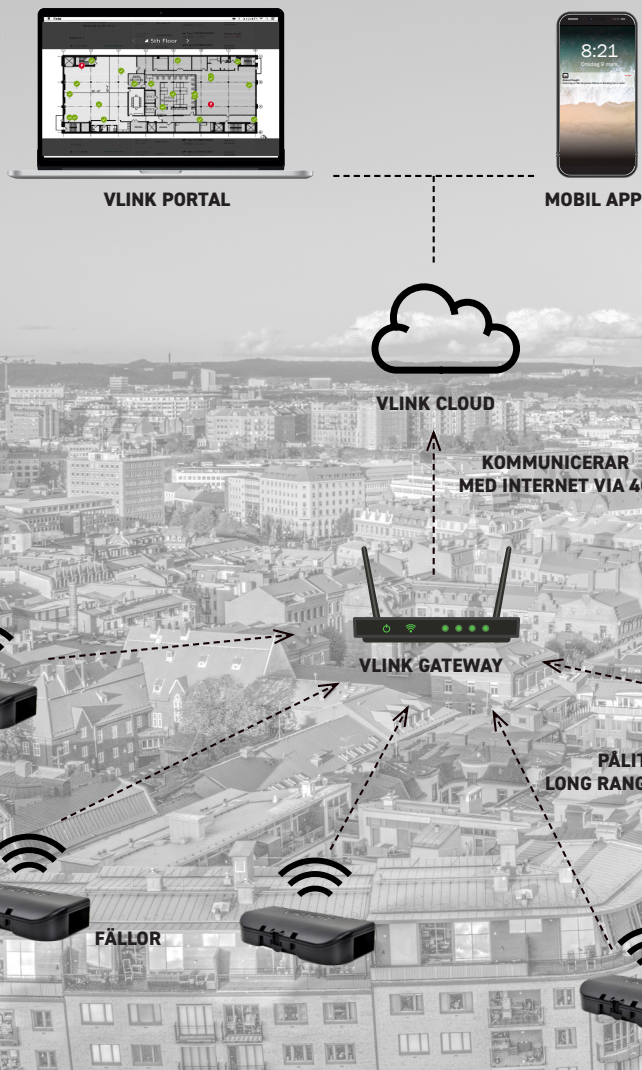

VLINK[®]

Uppkopplat system för
skadedjursbekämpning

VLink förbygger och bekämpar

VLink är ett smart, uppkopplat system för övervakning och bekämpning av skadedjur, avsett för proffsmarknaden. Systemet fungerar både som förebyggande skyddsåtgärd och som aktiv bekämpning av befintliga problem. Ett oändligt antal fällor kopplas upp till en och samma gateway och systemet aviserar fångst via pushnotiser.

LÄS MER: [VICTORSKADEJUR.SE/VLINK](https://victorskadetur.se/vlink)

VLink Tunnel Trap mus- och råttfällor

Fällorna har kontakt med en gateway via Long Range-teknik (LoRa). Gatewayen kommunicerar med internet via 4G eller nätverkskabel.

Pushnotiser skickas omedelbart vid fångst.

Fällorna är IP67-klassade och har ett tåligt, vattentätt skal som håller för alla inomhus- och utomhusmiljöer. De tre elektrifierade kontaktpunkterna inuti fällan har 100 % bekräftad dödlighet och konstruktionen kan avliva två möss eller två råttor samtidigt. Fällorna har tre års batteritid. Gatewayen kräver endast ett strömuttag samt har en inbyggd batteribackup som räcker i 4 h.

Översikt och statistik

VLink loggar all data i såväl mobil som på webben - dygnet runt. Kartläggningen ger dig en tydlig överblick, visar skadedjurens aktivitet och var det blir mest fångst. Det gör att du kan agera snabbt och omplacera fällor med mindre aktivitet för att maximera nyttan. Du behöver inte längre gissa vart skadedjuren befinner sig.