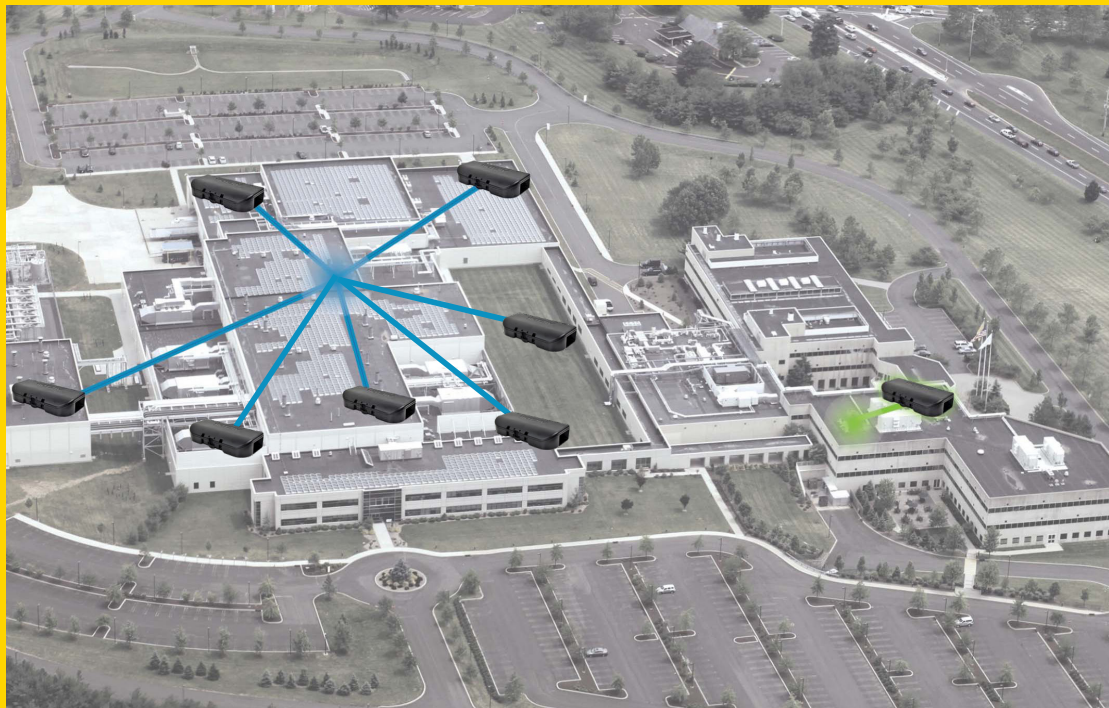

VLINK[®]

Uppkopplat system för
skadedjursbekämpning

VLink förbygger och bekämpar

VLink är ett smart, uppkopplat system för övervakning och bekämpning av skadedjur, avsett för proffsmarknaden. Systemet fungerar både som förebyggande skyddsåtgärd och som aktiv bekämpning av befintliga problem. Ett oändligt antal fällor kopplas upp till en och samma gateway och systemet aviserar fångst via pushnotiser.

Översikt och statistik

VLink loggar all data i såväl mobil som på webben - dygnet runt. Kartläggningen ger dig en tydlig överblick, visar skadedjurens aktivitet och var det blir mest fångst. Det gör att du kan agera snabbt och omplacera fällor med mindre aktivitet för att maximera nyttan. Du behöver inte längre gissa vart skadedjuren befinner sig.

Enkelt och skalbart

Det är enkelt att bygga upp en egen struktur med olika användare. Du kan koppla upp flera olika personer till en och samma fastighet/enhet och ge dem olika roller och tillgång. När som helst kan du bygga på och bygga ut systemet, lägga till våningsplan, inne/ute-miljöer eller addera fler byggnader. Systemet är helt och hållet skalbart.

Gatewayen täcker upp till 15 000 m² (beroende på väggar och väggkonstruktioner) vilket gör att VLink passar utmärkt för exempelvis offentliga byggnader, butikslokaler, hotell, industrifastigheter, skolor, sjukhus eller kanske i livsmedelsindustrin där det ställs extra hårda krav på hygien.