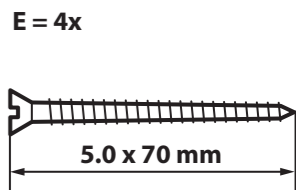

# PICNIC 170 cm

MONTERINGSANVISNING - ASSEMBLY INSTRUCTIONS  
 MONTAGE - MONTAGEANLEITUNG - KASAUSOHJEET  
 POKYNY K INSTALACI - NAVODILA ZA MONTAŽO