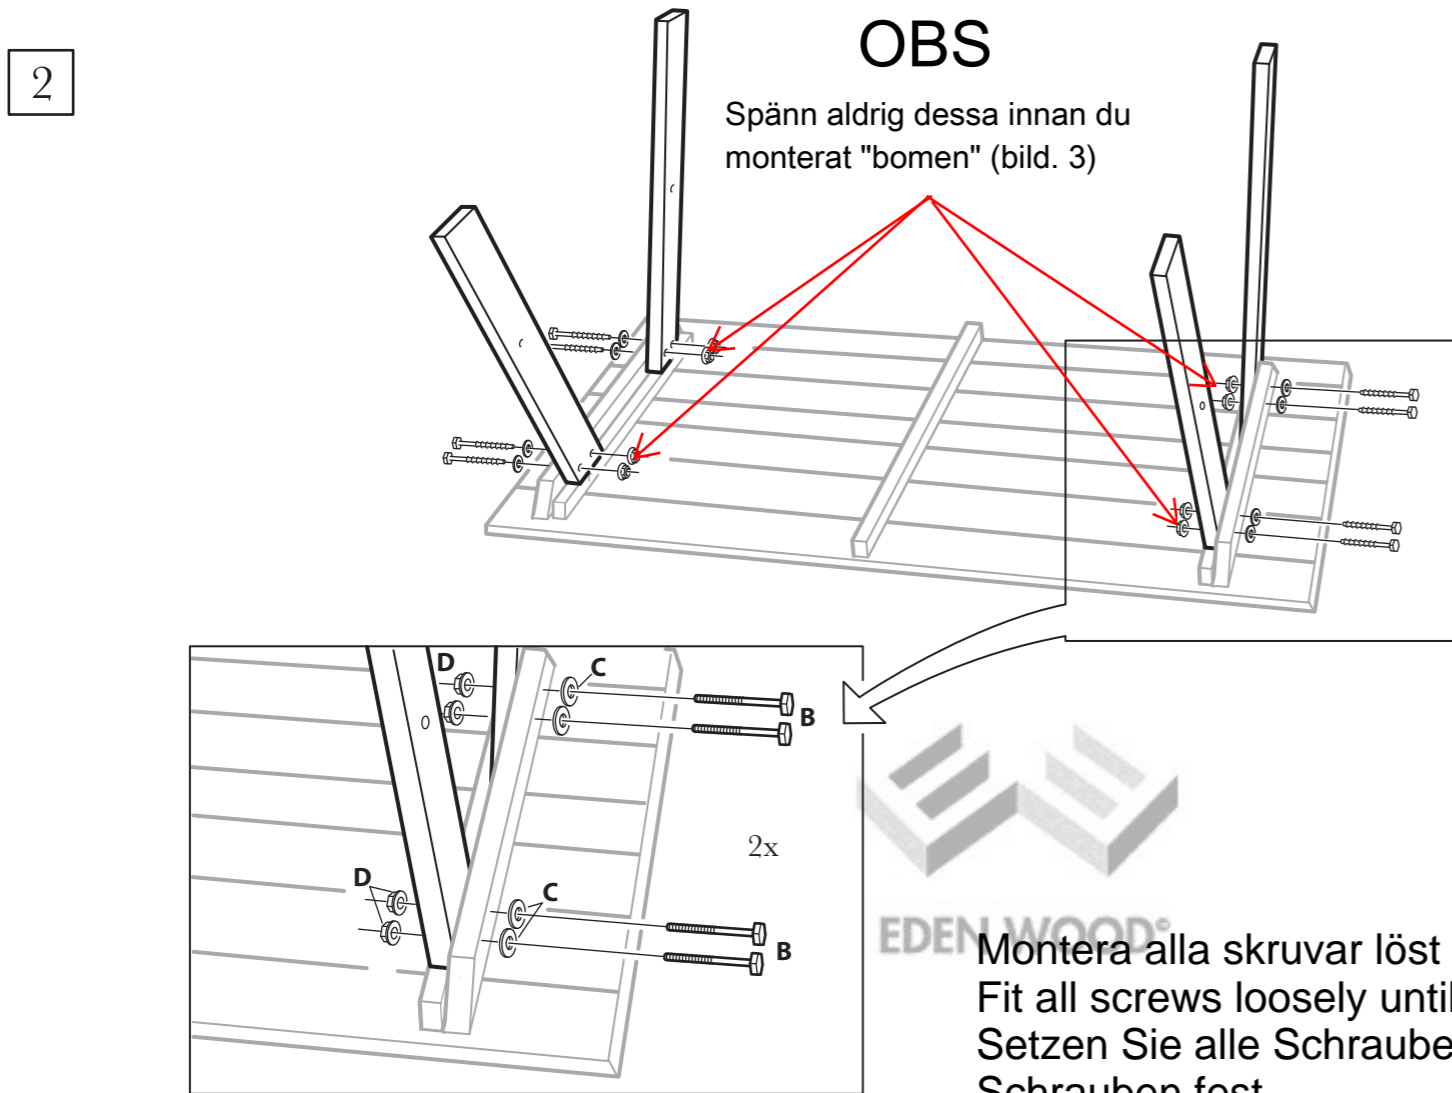

# PICNIC 170 cm

MONTERINGSANVISNING - ASSEMBLY INSTRUCTIONS  
 MONTAGE - MONTAGEANLEITUNG - KASAUSOHJEET  
 POKYNY K INSTALACI - NAVODILA ZA MONTAŽO

Montera alla skruvar löst tills alla är på plats, spänn därefter alla.  
 Fit all screws loosely until all are in place, then tighten all.  
 Setzen Sie alle Schrauben locker an, bis alle Teile montiert sind, danach ziehen Sie alle Schrauben fest.  
 Asenna kaikki ruuvit löysästi, kunnes kaikki ovat paikoillaan, kiristä sitten kaikki.