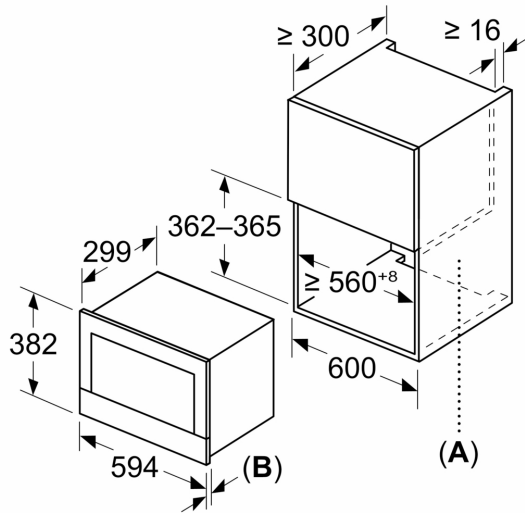

### Teknisk info

- Sladdlängd: 175 cm
- Anslutningsvärde el totalt: 1.22 kW; Spänning 220-240 V
- för inbyggnad i 60 cm brett överskåp (min. 30 cm djup), installeras i ett 60 cm brett högskåp

### Mått:

- Mått (HxBxD): 382 mm x 594 mm x 318 mm
- Nisch mått (HxBxD): 362 mm - 382 mm x 560 mm -568 mm x 300 mm

**Serie 8, Inbyggnadsmikro, Svart**  
**BFR7221B1**

Mått i mm

**A:** Utan rygg  
**B:** 19,5 mm