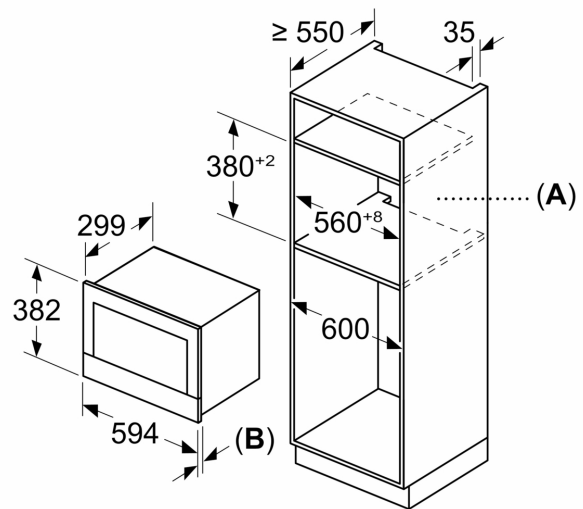

A: Utan rygg
B: 19,5 mm

Mått i mm