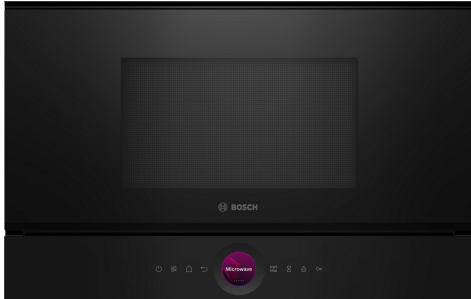

## Serie 8, Inbyggnadsmikro, Svart BFR7221B1

HEZ6UCC0 :  
HEZG9AS00S Adapter

**Den kompakta mikrovågsugnen på 38cm. Inverter-teknologi: konstant mikrovågsugnseffekt för gradvis uppvärmning av mat. Mikrovågsugnens boost-funktion: snabb och enkel uppvärmning.**

- **TFT Touch Display:** Enkel hantering tack vare en innovativ, digital kontrollring och en TFT-pekskärm.
- **AutoPilot 7:** lyckas med alla maträtter med 7 förinställda automatiska program.
- **Cleaning Assistance:** mindre tid att spendera på rengöring tack vare den nya rengöringsfunktionen, som är speciellt bra vid lätt nedsmutsning.
- **Interiör i rostfritt stål är lätt att rengöra tack vare släta ytor och utan vassa kanter.**
- **Digital kontrollring:** Det enkla och innovativa sättet att välja ugnsställningar.

## Serie 8, Inbyggdsmikro, Svart BFR7221B1

**Den kompakta mikrovågsugnen på 38cm.  
Inverter-teknologi: konstant  
mikrovågsugnseffekt för gradvis  
uppvärmning av mat. Mikrovågsugnens  
boost-funktion: snabb och enkel  
uppvärmning.**

### Mikrotyp och värmefunktioner

- Max. effekt: 900 W; 5 effektlägens: 90 W, 180 W, 360 W, 600 W, 900 W
- Intelligent inverterteknik: maximal utgångseffekt regleras till 600 W när den används vid längre drift
- Volym: 21 l