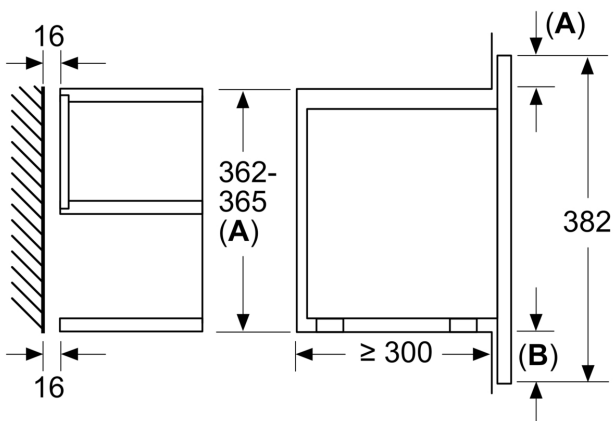

### Mått:

- Mått (HxBxD): 382 mm x 594 mm x 318 mm
- Nisch mått (HxBxD): 362 mm - 382 mm x 560 mm -568 mm x 300 mm

**Serie 8, Inbyggnadsmikro, Svart**  
**BFR7221B1**

Mått i mm

**A:** Utan rygg  
**B:** 19,5 mm

Mått i mm

**A:** Utan rygg  
**B:** 19,5 mm

Mått i mm

**A:** överlapp upptill:  
 nisch 362: 6 mm  
 nisch 365: 3 mm  
**B:** överlapp nedtill: 14 mm