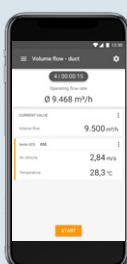

Beställningsdata / tekniska data / tillbehör

testo 625

Fukt- och temperaturmätare med app-anslutning, ljudlarm, inkl. transportväska, fabriksprotokoll och 3 x AA-batterier

Artikelnr. 0563 1625

testo Smart-appen

- Färdiga mätmenyer för många olika applikationer ger optimalt stöd när du ska konfigurera och genomföra mätningen
- Tydlig grafisk presentation av mätvärden, som tabell eller kurva
- Skapa och mejla digitala mät rapporter i PDF/CSV-format, inklusive foton, direkt från mätplatsen

Gratis nedladdning
för Android och iPhone

Givartyper

Kapacitiv fuktsensor från Testo

Mätområde	0 ... 100 %RH
Noggrannhet ±1 siffra	2,5 %RH (5 ... 95 %RH)
Upplösning	0,1% RH

NTC

Mätområde	-20 ... +60 °C
Noggrannhet ±1 siffra	±0,5 °C
Upplösning	0,1 °C

Allmänna tekniska data

Driftstemperatur	Mätinstrument: -20 ... +50 °C Givare: -20 ... +70 °C
Förvaringstemperatur	-20 ... +50 °C
Batterityp	3 x AA
Batteritid	100 tim
Mått	Mätinstrument: 208 x 60 x 28 mm Givare: 12 x 15 mm
Vikt	199 g
Skyddsklass	Mätinstrument: IP40 /givare: IP20
Material i instrumenthus	ABS PC/TPE

Tillbehör

	Artikelnr.
testo Bluetooth®-skrivare, inkl. 1 rulle skrivarpapper, ackumulator och nätaggreat	0554 0621
Extra skrivarpapper (6 rullar) för mätdata som ska vara läsbara i upp till 10 år	0554 0568
Ackrediterad kalibrering standardbevis, kalibreringspunkter: 11 %, 75 % vid 23 °C	0520 9006