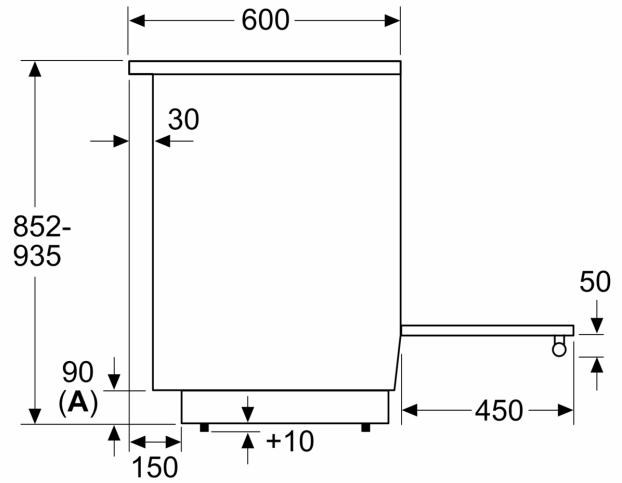

**Tekniska data**

Konstruktion: .....Fristående  
Produktmått (H x B x D): .....900-985 x 600 x 600 mm  
Anslutningskabelns längd: ..... 150.0 cm  
Nettovikt: .....55.4 kg  
Bruttovikt: ..... 62.2 kg  
EAN kod: .....4242005168774  
Antal hålrum - NY (2010/30/EC): ..... 1  
Användbar volym (av hålrum) - NY (2010/30/EC): .....66 l  
Energiklass: ..... A  
Energiförbrukning per cykel, konventionell - NY (2010/30/EC): .. 0.98 kWh/cycle  
Energiförbrukning per cykel, forcerad luftkonvektion - NY (2010/30/EC): .....0.79 kWh/cycle  
Energieffektivitetsindex (2010/30/EC): ..... 95.2 %  
Anslutningseffekt: ..... 9700 W  
Spänning: .....230/400 V  
Frekvens: ..... 50 Hz  
Elkontakt: ..... Perilex-kontakt

### Teknisk info

- Sladdlängd: 150 cm

**Serie 2, Spis, Vit**  
**HKA014020W**

Mått i mm

**A:** Sockeln går att justera upp till 163 och/eller ta av

\* min. 852  
 max. 935

Mått i mm