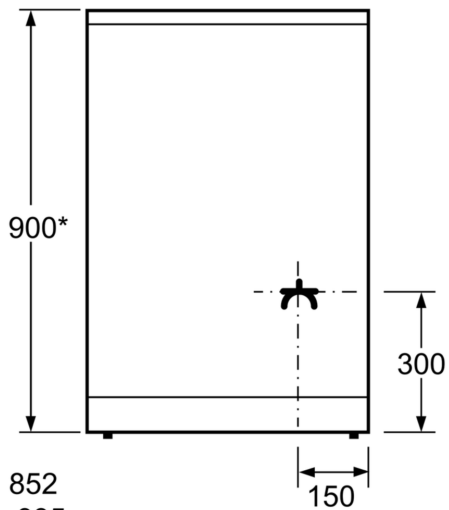

**Tekniska data**

Konstruktion: .....Fristående  
Produktmått (H x B x D): .....900-985 x 600 x 600 mm  
Anslutningskabelns längd: ..... 150.0 cm  
Nettovikt: .....55.4 kg  
Bruttovikt: ..... 62.2 kg  
EAN kod: .....4242005168774  
Antal hålrum - NY (2010/30/EC): ..... 1  
Användbar volym (av hålrum) - NY (2010/30/EC): .....66 l  
Energiklass: ..... A  
Energiförbrukning per cykel, konventionell - NY (2010/30/EC): .. 0.98 kWh/cycle  
Energiförbrukning per cykel, forcerad luftkonvektion - NY (2010/30/EC): .....0.79 kWh/cycle  
Energieffektivitetsindex (2010/30/EC): ..... 95.2 %  
Anslutningseffekt: ..... 9700 W  
Spänning: .....230/400 V  
Frekvens: ..... 50 Hz  
Elkontakt: ..... Perilex-kontakt

### Teknisk info

- Sladdlängd: 150 cm

**Serie 2, Spis, Vit**  
**HKA014020W**

Mått i mm

**A:** Sockeln går att justera upp till 163 och/eller ta av

\* min. 852  
 max. 935

Mått i mm