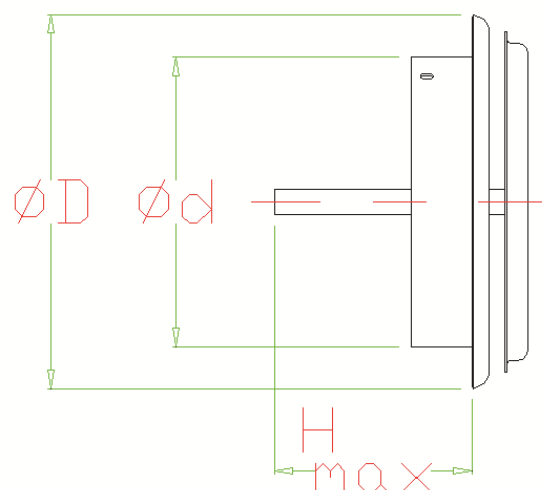

ahlsell

Tallriksventil ATRV

a-c
a-collection

Tallriksventil ATRV

Tallriksventil ATRV, a-collection

Tallriksventil för självdragsventilation, både frånlufts- och tilluftsventil. Ventilen är tillverkad i pulverlackerad stålplåt, vit RAL9003. Skruvas för infästning mot vägg eller kanal. Av vitlackerad stålplåt. **Anslutes mot vägg eller kanal.** Vid behov kan donet rengöras med en trasa fuktad med ljumet vatten. Vid hårdare

Tekniska Data

Färg Vit RAL 9003

| Artikel Nr | Benämning | Dimensioner | Ytterdiameter | Enhet |
|------------|-----------|-------------|---------------|-------|
| 6421521 | ATRV 80 | 80 mm | 100 mm | ST |
| 6421522 | ATRV 100 | 100 mm | 121 mm | ST |
| 6421523 | ATRV 125 | 125 mm | 152 mm | ST |
| 6421524 | ATRV 160 | 160 mm | 190 mm | ST |
| 6421525 | ATRV 200 | 200 mm | 230 mm | ST |

| Nominell storlek | Ø D | Ø d | H max | Vikt |
|------------------|--------|--------|-------|---------|
| 80 mm | 100 mm | 75 mm | 68 mm | 0,14 kg |
| 100 mm | 121 mm | 96 mm | 66 mm | 0,18 kg |
| 125 mm | 152 mm | 121 mm | 66 mm | 0,25 kg |
| 160 mm | 190 mm | 156 mm | 66 mm | 0,37 kg |
| 200 mm | 230 mm | 196 mm | 66 mm | 0,49 kg |