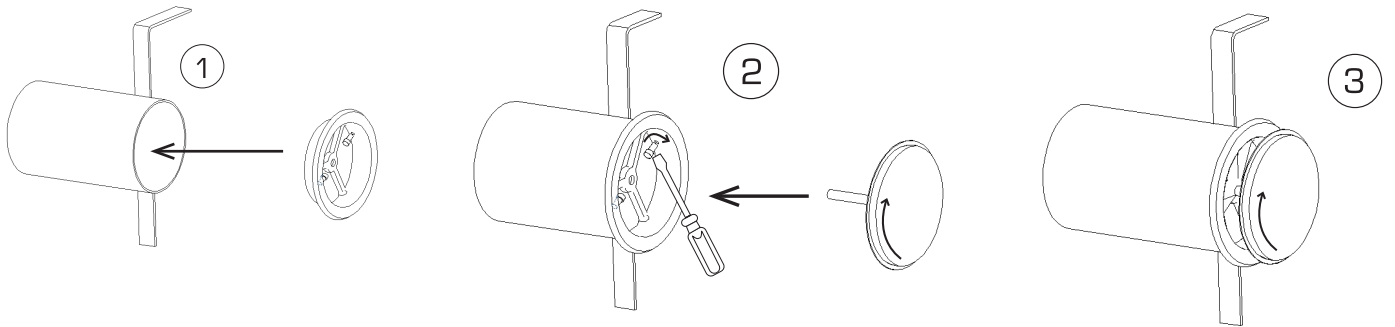

Montering och underhållsinstruktioner