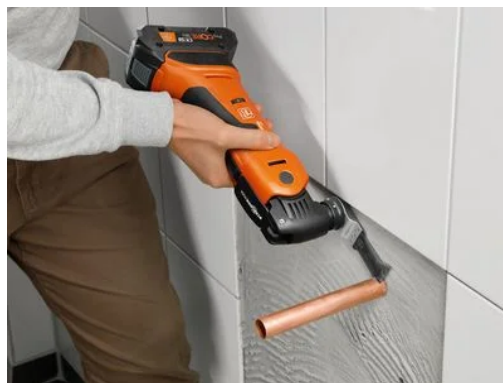

Tekniska specifikationer

ALLMÄN TEKNISK INFORMATION

Batterispänning	18 V
Batterikapacitet	4 Ah
Batterikompatibilitet	Litiumjon/ProCORE litiumjon
Batterigränssnitt	18 V AMPShare
Svängningar	10 000 - 19 500 1/min
Verktysinfästning	StarlockMax
Verktysbyte	QuickIN
Amplitud	2 x 2,0°
Vikt utan batteri	1,10 kg

VIBRATIONS- OCH LJUDUTSLÄPPSVÄRDEN

Ljudtrycksnivå LpA
Mätvärdets mätosäkerhet KpA

76,0 dB
3 dB

Ljudtrycksnivå LWA
Mätvärdets mätosäkerhet KWA

84,0 dB
3 dB

Ljudtrycksnivå maximal
LpCpeak
Mätvärdets mätosäkerhet
KpCpeak

88,4 dB
3 dB

Exempel på användning

Powered by BOSCH

**Kompatibel mit
AMPShare- / Bosch
Professional 18 V
Akkus.** | Compatible
with AMPShare/Bosch

Professional 18 V batteries. | Compatible avec
les batteries 18 V AMPShare/Bosch Professional. |
Compatible con baterías AMPShare/Bosch
Professional de 18 V. | Compatibile con le batterie
AMPShare / Bosch Professional da 18 V.