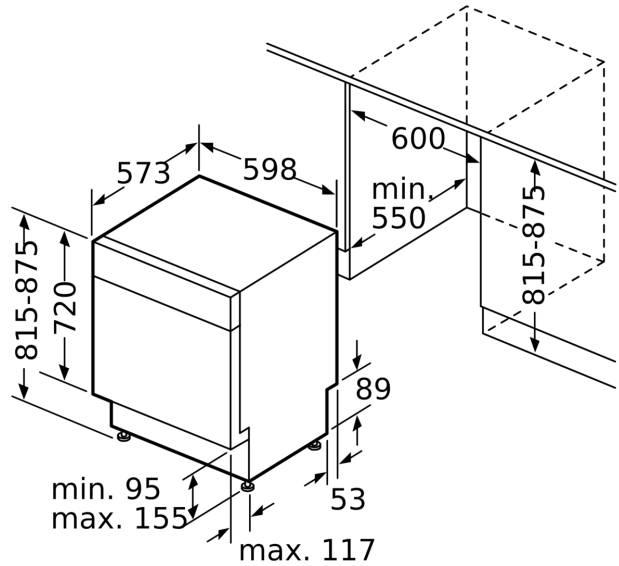

#### Installation

- Mått i cm (H x B x D): 81.5 x 59.8 x 57.3 cm
- rostfritt stål
- Ångskydd ingår

<sup>1</sup>Energiklass på en skala från A till G

<sup>2</sup> Energikonsumtion i kWh per 100 cykler (program Eco 50 °C)

Mått i mm