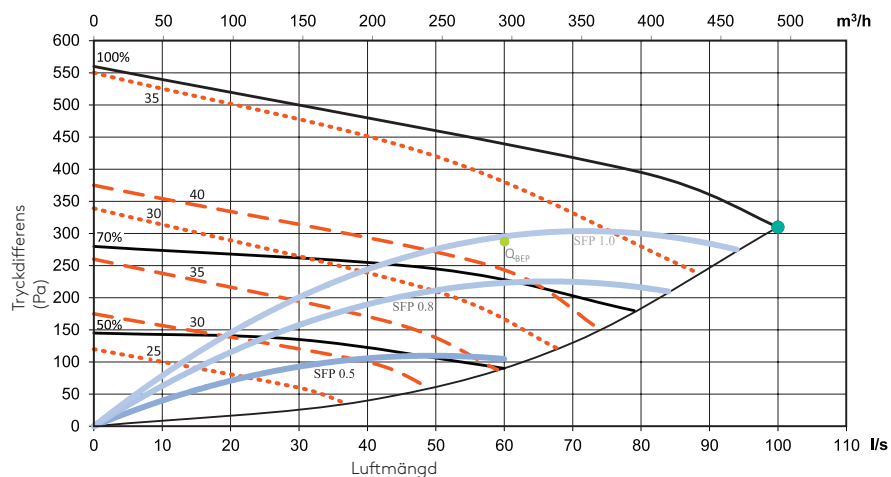

Blues 500 & 600 mm, med montage direkt ovan spiskåpa (med Ø125 mm och 100 mm kanal)

Salsa 500 & 600 mm, med montage direkt ovan spiskåpa (med Ø125 mm och 100 mm kanal)

Jazz (M) 600 mm, med montage direkt ovan spiskåpa (med Ø125 mm och 100 mm kanal)

Samba 500 & 600 mm, med montage direkt ovan spiskåpa (med Ø125 mm och 100 mm kanal)

Tekniska data

Mått

* Tillägsfrånluftskanalerna har ändlock

Art.nr.

TTEC

Blues/Samba + Twist

Salsa + Twist

Jazz M + Twist

- Flödesfrekvens vid bästa effektivitetspunkt ● Max luftflöde
- Ljudeffekt L_{WA} dB(A)
- Ljudeffekt TTEC inbyggd i kökskåp L_{WA} dB(A)

Korrigerad tabell ljuddata

| | Ljudeffektnivå L_w (dB), tabell K_{ok} | | | | | | | |
|-----------------------|--|--------|--------|--------|---------|---------|---------|---------|
| | 63 Hz | 125 Hz | 250 Hz | 500 Hz | 1000 Hz | 2000 Hz | 4000 Hz | 8000 Hz |
| Ljud till omgivningen | 10 | 8 | 0 | -1 | -7 | -13 | -17 | -20 |