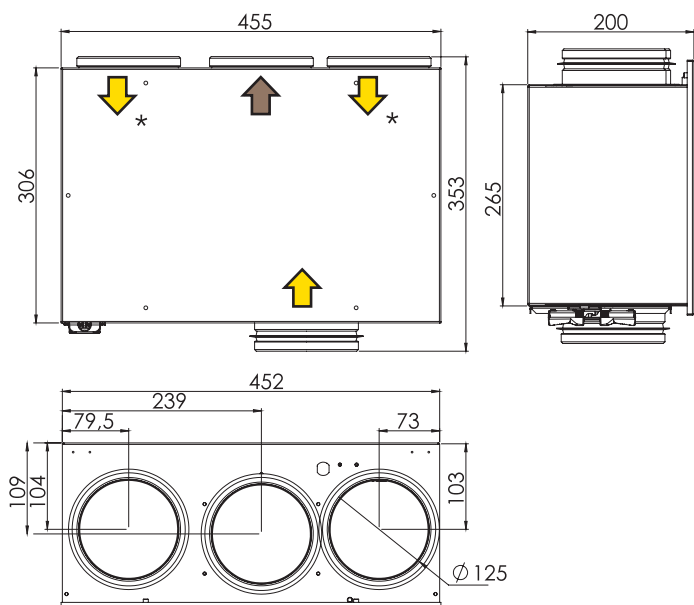

Det är också möjligt att styra fläktenheten med den ECre-regulator (IEC) som finns som tillbehör, försedd med en 0-10 V-utgång.

Twist monterad med Salsa spiskåpa

Kan anslutas direkt till följande spiskåpor:

Blues 500 & 600 mm, med montage direkt ovan spiskåpa (med Ø125 mm och 100 mm kanal)

Salsa 500 & 600 mm, med montage direkt ovan spiskåpa (med Ø125 mm och 100 mm kanal)

Jazz (M) 600 mm, med montage direkt ovan spiskåpa (med Ø125 mm och 100 mm kanal)

Samba 500 & 600 mm, med montage direkt ovan spiskåpa (med Ø125 mm och 100 mm kanal)

Tekniska data

Mått

* Tillägsfrånluftskanalerna har ändlock

Art.nr.

TTEC

Blues/Samba + Twist

Salsa + Twist