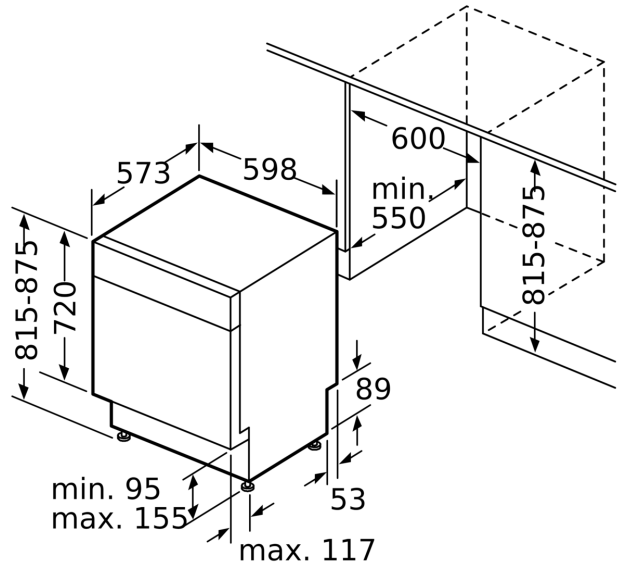

Tekniska data

Energieffektivitetsklass (EU 2017/1369): E
Energiförbrukningen för 100 cykler med ekoprogrammet: 92 kWh
Max. antal platsinställningar: 12
Ekoprogrammets vattenförbrukning i liter per cykel: 10.5 l
Programmets tidslängd: 4:30 h
Luftburet akustiskt bullerutsläpp: 48 dB(A) re 1 pW
Luftburet akustiskt bullerutsläpp klass: C
Konstruktion: Inbyggd
Höjd med toppskiva: 0 mm
Mått: 815 x 598 x 573 mm
Nischmått (H x B x D): 815-875 x 600 x 550 mm
Djup med dörren öppen i 90°: 1150 mm
Justerbara fötter: Ja, alla framifrån
Max höjdjustering: 60 mm
Justerbar sockelplåt: Höjd och djup
Nettovikt: 32.3 kg
Bruttovikt: 34.4 kg
Anslutningseffekt: 2400 W
Säkring: 10 A
Spänning: 220-240 V
Frekvens: 50; 60 Hz
Anslutningskabelns längd: 175.0 cm
Elkontakt: Jordad stickkontakt
Längd, tillopps slang: 165 cm
Längd, avlopps slang: 190 cm
EAN kod: 4242005456260
Installationstyp: För underbyggnad

Installation

- AquaStop säkerhetssystem, minimerar vattenskador i kök
- Mått i cm (H x B x D): 81.5 x 59.8 x 57.3 cm
- Inklusive sockel
- Ångskydd ingår

¹Energiklass på en skala från A till G

² Energikonsumtion i kWh per 100 cykler (program Eco 50 °C)

³ Vattenkonsumtion i liter per cykel (program Eco 50 °C)

⁴ Programtid Eco 50 °C

Serie 2, Underbyggd diskmaskin, 60 cm, Vit
SMU2ITW00S

Mått i mm

⊕ Eluttag
 () mått med förlängningssats

Mått i mm