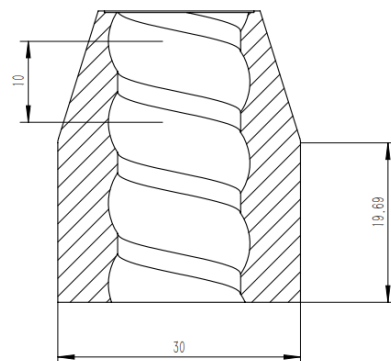

Distansmutter glasfiber

Till glasfiberstag med GWS gänga till 15 mm och 20 mm stag.

ARTIKELINFORMATION

Mutter i glasfiber med sexkantgrepp, speciellt framtagen för glasfiberstag. Muttern skruvas på glasfiberstaget på insida form. Detta underlättar formningen eftersom formsidorna på detta sätt blir fixerade i önskat läge. Har en betonggrå färg likt glasfiberstag.

SKISS Ø15

SKISS Ø20