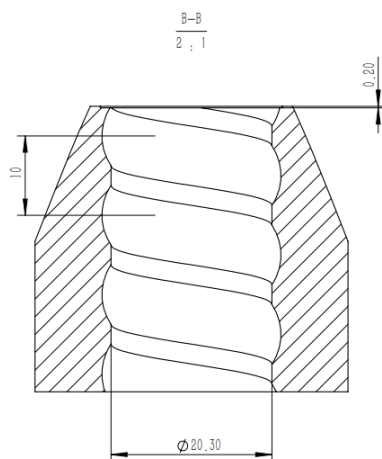

Distansmutter glasfiber

Till glasfiberstag med GWS gänga till 15 mm och 20 mm stag.

ARTIKELINFORMATION

Mutter i glasfiber med sexkantgrepp, speciellt framtagen för glasfiberstag. Muttern skruvas på glasfiberstaget på insida form. Detta underlättar formningen eftersom formsidorna på detta sätt blir fixerade i önskat läge. Har en betonggrå färg likt glasfiberstag.

SKISS Ø15

SKISS Ø20