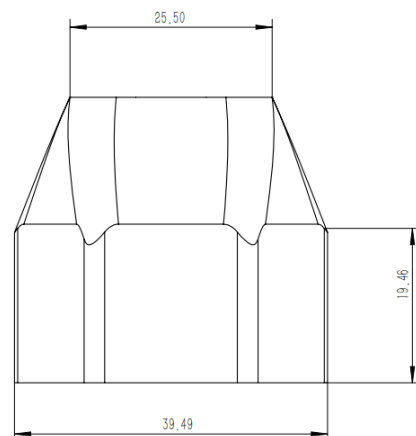

Distansmutter glasfiber

Till glasfiberstag med GWS gänga till 15 mm och 20 mm stag.

ARTIKELINFORMATION

Mutter i glasfiber med sexkantgrepp, speciellt framtagen för glasfiberstag. Muttern skruvas på glasfiberstaget på insida form. Detta underlättar formningen eftersom formsidorna på detta sätt blir fixerade i önskat läge. Har en betonggrå färg likt glasfiberstag.

SKISS Ø15

SKISS Ø20