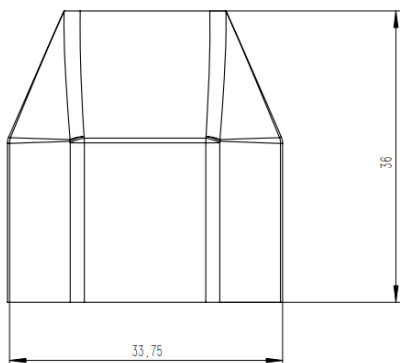

Distansmutter glasfiber

Till glasfiberstag med GWS gänga till 15 mm och 20 mm stag.

ARTIKELINFORMATION

Mutter i glasfiber med sexkantgrepp, speciellt framtagen för glasfiberstag. Muttern skruvas på glasfiberstaget på insida form. Detta underlättar formningen eftersom formsidorna på detta sätt blir fixerade i önskat läge. Har en betonggrå färg likt glasfiberstag.