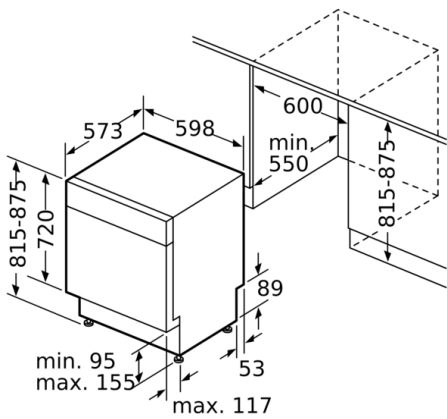

### Tekniska data

Energieffektivitetsklass (EU 2017/1369): E  
Energiförbrukningen för 100 cykler med ekoprogrammet: 92 kWh  
Max. antal platsinställningar: 12  
Ekoprogrammets vattenförbrukning i liter per cykel: 10,5 l  
Programmets tidslängd: 4:30 h  
Luftburet akustiskt bullerutsläpp: 50 dB(A) re 1 pW  
Luftburet akustiskt bullerutsläpp klass: C  
Konstruktion: Inbyggd  
Höjd med toppskiva: 0 mm  
Mått: 815 x 598 x 573 mm  
Nischmått (H x B x D): 815-875 x 600 x 550 mm  
Djup med dörren öppen i 90°: 1150 mm  
Justerbara fötter: Ja, alla framifrån  
Max höjdjustering: 60 mm  
Justerbar sockelplåt: Höjd och djup  
Nettovikt: 32,2 kg  
Bruttovikt: 34,4 kg  
Anslutningseffekt: 2400 W  
Säkring: 10 A  
Spänning: 220-240 V  
Frekvens: 50; 60 Hz  
Anslutningskabelns längd: 175,0 cm  
Elkontakt: Jordad stickkontakt  
Längd, tilloppsslang: 165 cm  
Längd, avloppsslang: 190 cm  
EAN kod: 4242005224357  
Installationstyp: För underbyggnad

## Serie 2, Underbyggd diskmaskin, 60 cm, Vit SMU2ITW04S

Mått i mm