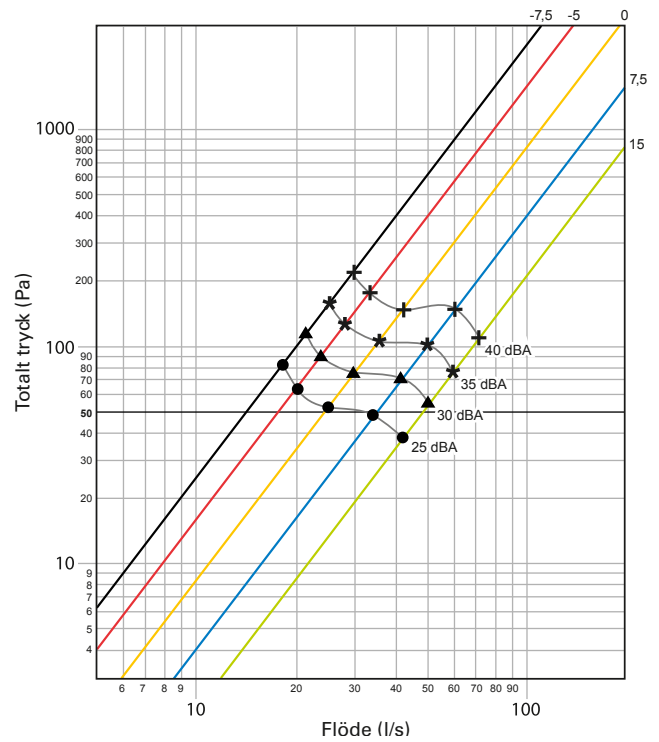

Frånluftsventil 125