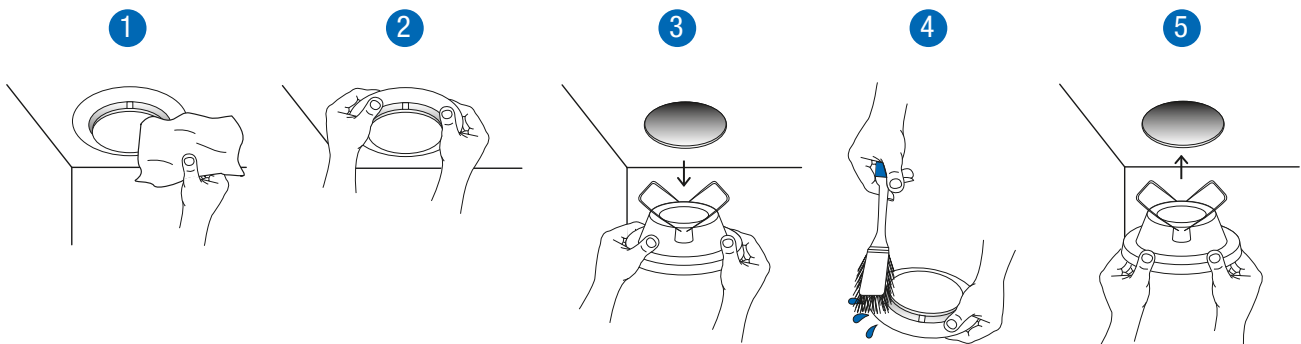

Montering

AFD	ØD	ØU	ØA
100	100	99,1	123
125	125	123,6	148
160	160	159,3	182,3

AFD	B	ØU	kg
100	67	132	0,17
125	73	162	0,24
160	85	193	0,37

$$q = k \sqrt{\Delta p_m}$$

(l/s) (Pa)

$\varnothing D$	a (mm)	-7,5	-5	0	7,5	15
100	k	0,72	1,07	1,79	2,79	4,09
\varnothing	a (mm)	-7,5	-5	0	7,5	15
125	k	2	2,49	3,43	4,93	6,79
\varnothing	a(mm)	-10	-5	0	7,5	15
160	k	2,42	3,58	4,86	6,46	8,57