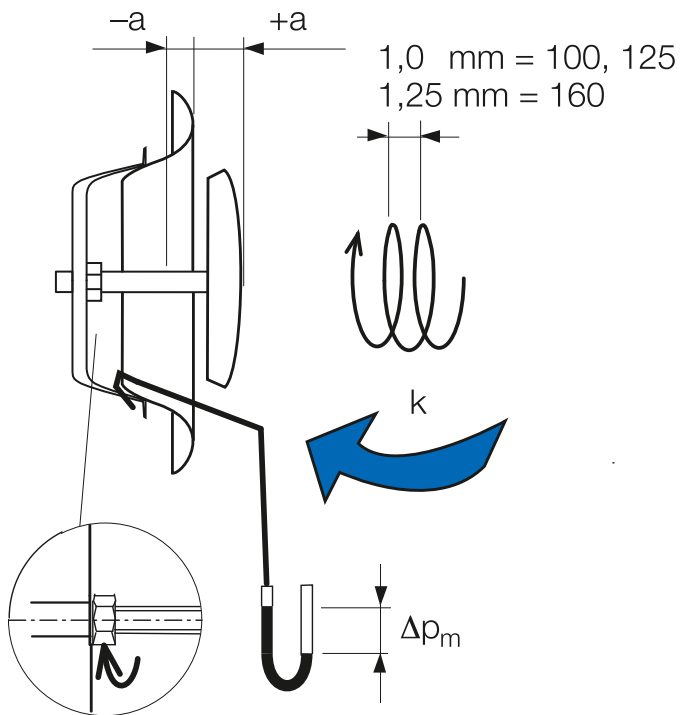

Montering

AFD	ØD	ØU	ØA
100	100	99,1	123
125	125	123,6	148
160	160	159,3	182,3

AFD	B	ØU	kg
100	67	132	0,17
125	73	162	0,24
160	85	193	0,37

$$q = k \sqrt{\Delta p_m}$$

(l/s) (Pa)

$\varnothing D$	a (mm)	-7,5	-5	0	7,5	15
100	k	0,72	1,07	1,79	2,79	4,09
\varnothing	a (mm)	-7,5	-5	0	7,5	15
125	k	2	2,49	3,43	4,93	6,79
\varnothing	a(mm)	-10	-5	0	7,5	15
160	k	2,42	3,58	4,86	6,46	8,57