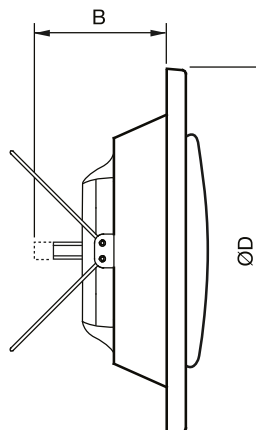

Montering

AFD	ØD	ØU	ØA
100	100	99,1	123
125	125	123,6	148
160	160	159,3	182,3

AFD	B	ØU	kg
100	67	132	0,17
125	73	162	0,24
160	85	193	0,37

$$q = k \sqrt{\Delta p_m}$$

(l/s) (Pa)

$\varnothing D$	a (mm)	-7,5	-5	0	7,5	15
100	k	0,72	1,07	1,79	2,79	4,09
\varnothing	a (mm)	-7,5	-5	0	7,5	15
125	k	2	2,49	3,43	4,93	6,79
\varnothing	a(mm)	-10	-5	0	7,5	15
160	k	2,42	3,58	4,86	6,46	8,57