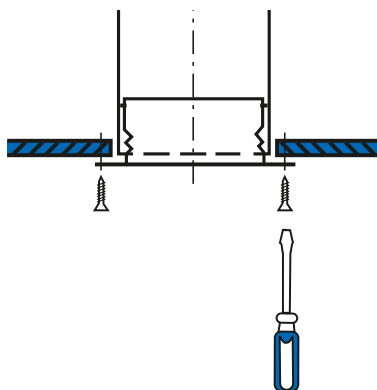

AFD	B	ØU	kg
100	67	132	0,17
125	73	162	0,24
160	85	193	0,37