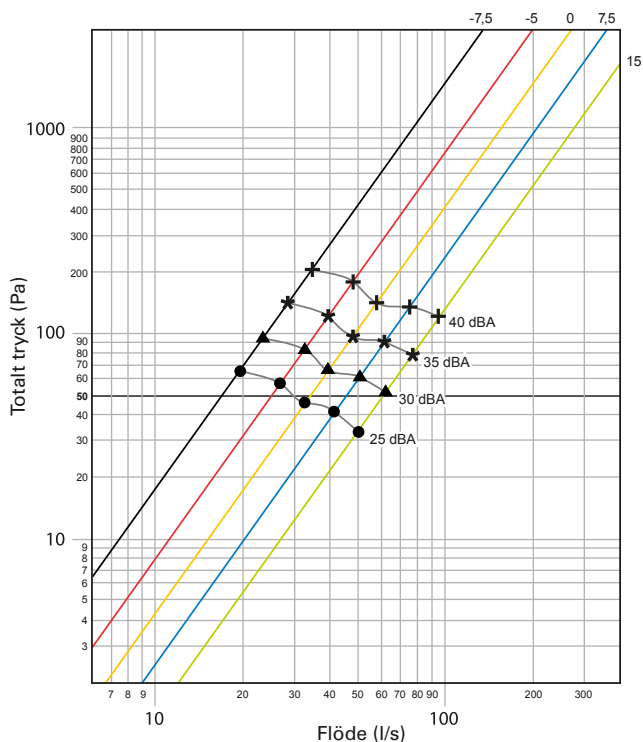

Frånluftsventil 160

Installerad i lång stos > 300 mm

	a = -7,5 mm
	a = -5 mm
	a = 0 mm
	a = 7,5 mm
	a = 15 mm
	Lp = 25 dBA
	Lp = 30 dBA
	Lp = 35 dBA
	Lp = 40 dBA