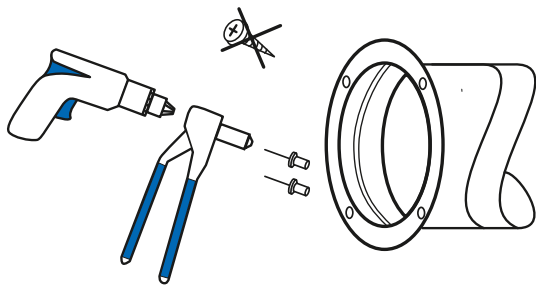

Montering

AFD	ØD	ØU	ØA
100	100	99,1	123
125	125	123,6	148
160	160	159,3	182,3