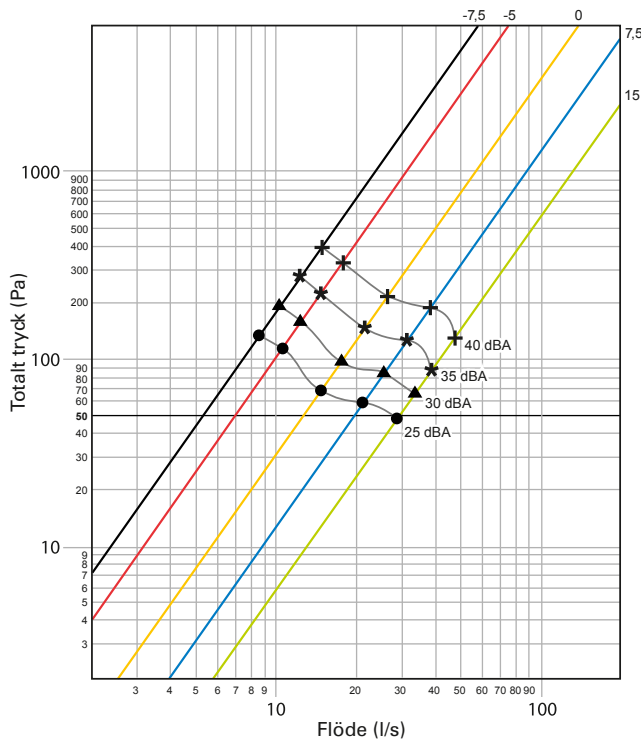

Tryck, Flöde och A-vägd ljudtrycksnivå vid 10 m² rumsabsorption

Tryck (q) och flöden (p) gäller för densiteten 1,2 kg/m³

Ljudnivåerna i diagrammet och tabellen refererar till rumsabsorption 10 m², dvs 4 dB rumsdämpning

Typgodkännandebevis
SITAC 0048/08

Frånluftsventil 100