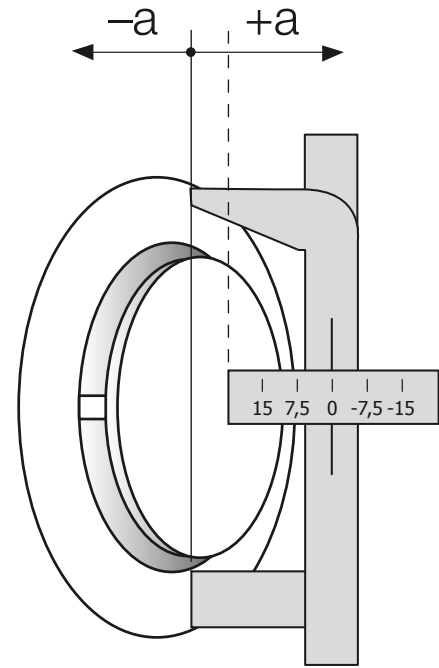

Montering

AFD	ØD	ØU	ØA
100	100	99,1	123
125	125	123,6	148
160	160	159,3	182,3

AFD	B	ØU	kg
100	67	132	0,17
125	73	162	0,24
160	85	193	0,37

$$q = k \sqrt{\Delta p_m}$$

(l/s) (Pa)

$\varnothing D$	a (mm)	-7,5	-5	0	7,5	15
100	k	0,72	1,07	1,79	2,79	4,09
\varnothing	a (mm)	-7,5	-5	0	7,5	15
125	k	2	2,49	3,43	4,93	6,79
\varnothing	a(mm)	-10	-5	0	7,5	15
160	k	2,42	3,58	4,86	6,46	8,57