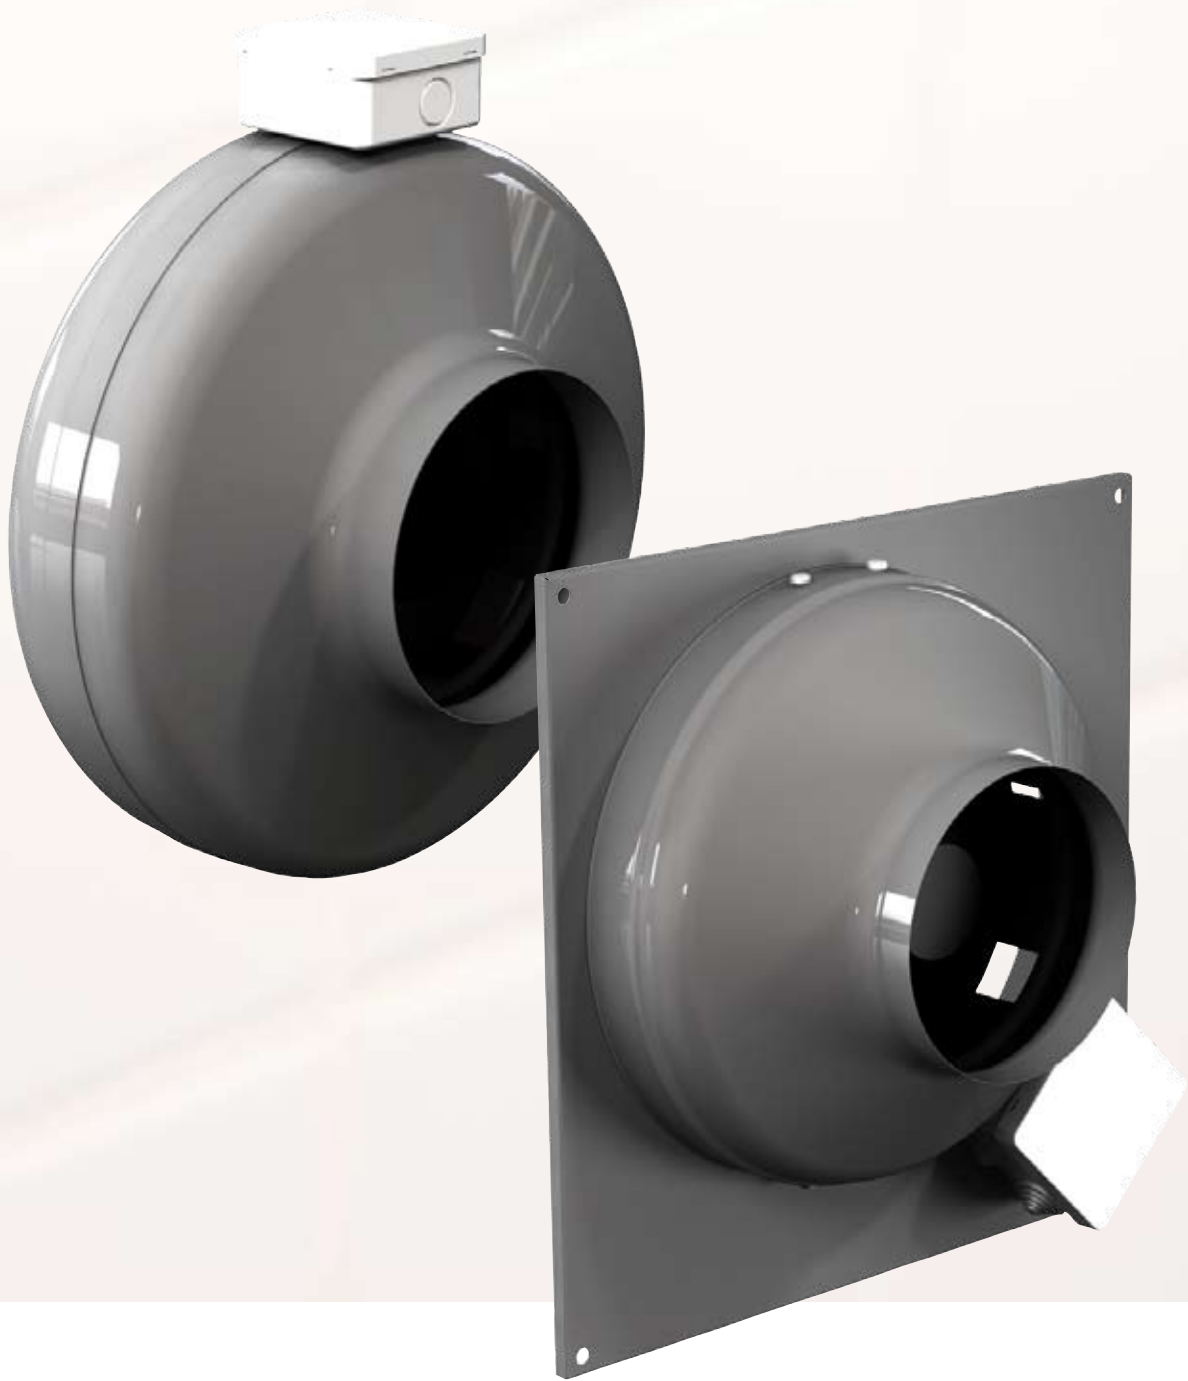

Kanalfläktar

a-collection
– kvalitet till rätt pris